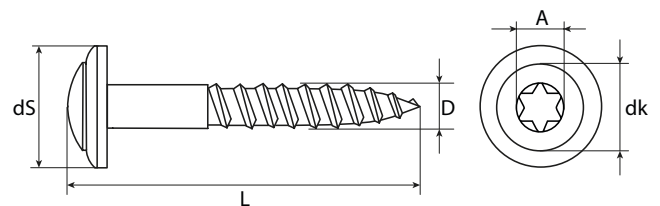

ANWENDUNGSGEBIET

- Die Spenglerschraube ist zur Befestigung von Wandanschlussprofilen, Mauerabdeckungen, Alu- und Blechprofilen, Kaminabdeckungen sowie Lichtkuppeln geeignet.
- Desweiteren ist sie für den Einsatz im Außenbereich an Dach oder Fassade sowie im Innenausbau von Großküchen, Kühlanlagen und anderen Feuchträumen einsetzbar.

BESCHREIBUNG

- Die aufvulkanisierte EPDM-Dichtscheibe verhindert das Eindringen von Feuchtigkeit und schützt somit die darunter/dahinter liegende Unterkonstruktion.

15 mm

Art.-Nr.	Nenndurchmesser	Nennlänge	Kopfdurchmesser max.	Scheibendurchmesser	Innenantrieb	Inhalt	Verpackungs-typ
2343452510	4,5 mm	25 mm	8,75 mm	15 mm	TX20	100 Stück	Karton
2343452519	4,5 mm	25 mm	8,75 mm	15 mm	TX20	200 Stück	Karton
2343452567	4,5 mm	25 mm	8,75 mm	15 mm	TX20	50 Stück	Karton
2343452585	4,5 mm	25 mm	8,75 mm	15 mm	TX20	25 Stück	Polybeutel
2343453510	4,5 mm	35 mm	8,75 mm	15 mm	TX20	100 Stück	Karton
2343453519	4,5 mm	35 mm	8,75 mm	15 mm	TX20	200 Stück	Karton
2343453567	4,5 mm	35 mm	8,75 mm	15 mm	TX20	50 Stück	Karton
2343453585	4,5 mm	35 mm	8,75 mm	15 mm	TX20	25 Stück	Polybeutel