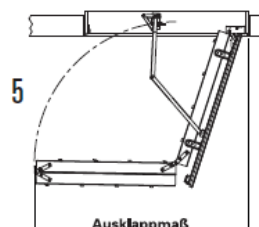

Prima®
Damit bauen Profis

BODEN TREPPE

TECHNISCHES DATENBLATT

Prima Bodentreppe 3-teilig mit Wärmedämmung

Ausstattung:

- Schnäpper aus Kunststoff
- Bekleidungsleisten aus Kunststoff, weiß
- Handlauf aus Stahl
- Fußkappen
- Bedienstab

Technische Daten: Prima Bodentreppe 3-teilig 120 x 70 cm / Art. Nr. 3211364

lichte Raumhöhe	bis 285 cm
Lukenkasten	Fichte, 14 cm hoch
Lukendeckel	Sandwichbauweise, Stärke 56 mm
Leiterenteil	3-teilig, Holm Fichte / Stufen Buche

Für die Vertäfelung gilt: 6 kg Vertäfelungsgewicht, Materialstärke 12 mm. Bodentreppen sind nur für den gelegentlichen Zugang zum Dachboden geeignet.

1 min.	60,00 cm
2 min.	120,00 cm
3 max.	141,00 cm
4 max.	285,00 cm
5	164,00 cm

sichere
Qualität

geprüfte
Traglast

luftdicht
nach DIN
EN 12207
Klasse 4

spart
Energie

Hersteller:

Gebr. DOLLE GmbH, 28325 Bremen
Tel.: +49 421 42799-0, Fax: +49 421 42799-66

Lieferform:

7 Stück pro Palette

Vertrieb:

EUROBAUSTOFF Handelsgesellschaft mbH & Co. KG
Daimlerstr. 5d, 76185 Karlsruhe

Auf dem Hohenstein 2+7, 61231 Bad Nauheim

Tel.: +49 6032 805-0, Fax: +49 6032 805-265

E-Mail: prima@eurobaustoff.de, www.eurobaustoff.de