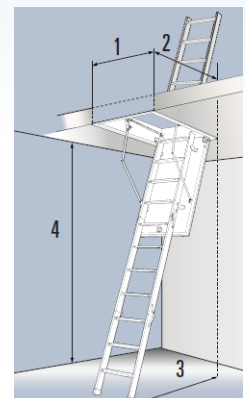

Prima®
Damit bauen Profis

BODEN TREPPE

TECHNISCHES DATENBLATT

Prima Bodentreppe 3-teilig mit Wärmedämmung

Ausstattung:

- Schnäpper aus Kunststoff
- Bekleidungsleisten aus Kunststoff, weiß
- Handlauf aus Stahl
- Fußkappen
- Bedienstab

Technische Daten: Prima Bodentreppe 3-teilig 120 x 70 cm / Art. Nr. 3211364

lichte Raumhöhe	bis 285 cm
Lukenkasten	Fichte, 14 cm hoch
Lukendeckel	Sandwichbauweise, Stärke 56 mm
Leiterenteil	3-teilig, Holm Fichte / Stufen Buche

Für die Vertäfelung gilt: 6 kg Vertäfelungsgewicht, Materialstärke 12 mm. Bodentreppen sind nur für den gelegentlichen Zugang zum Dachboden geeignet.

1 min.	60,00 cm
2 min.	120,00 cm
3 max.	141,00 cm
4 max.	285,00 cm
5	164,00 cm